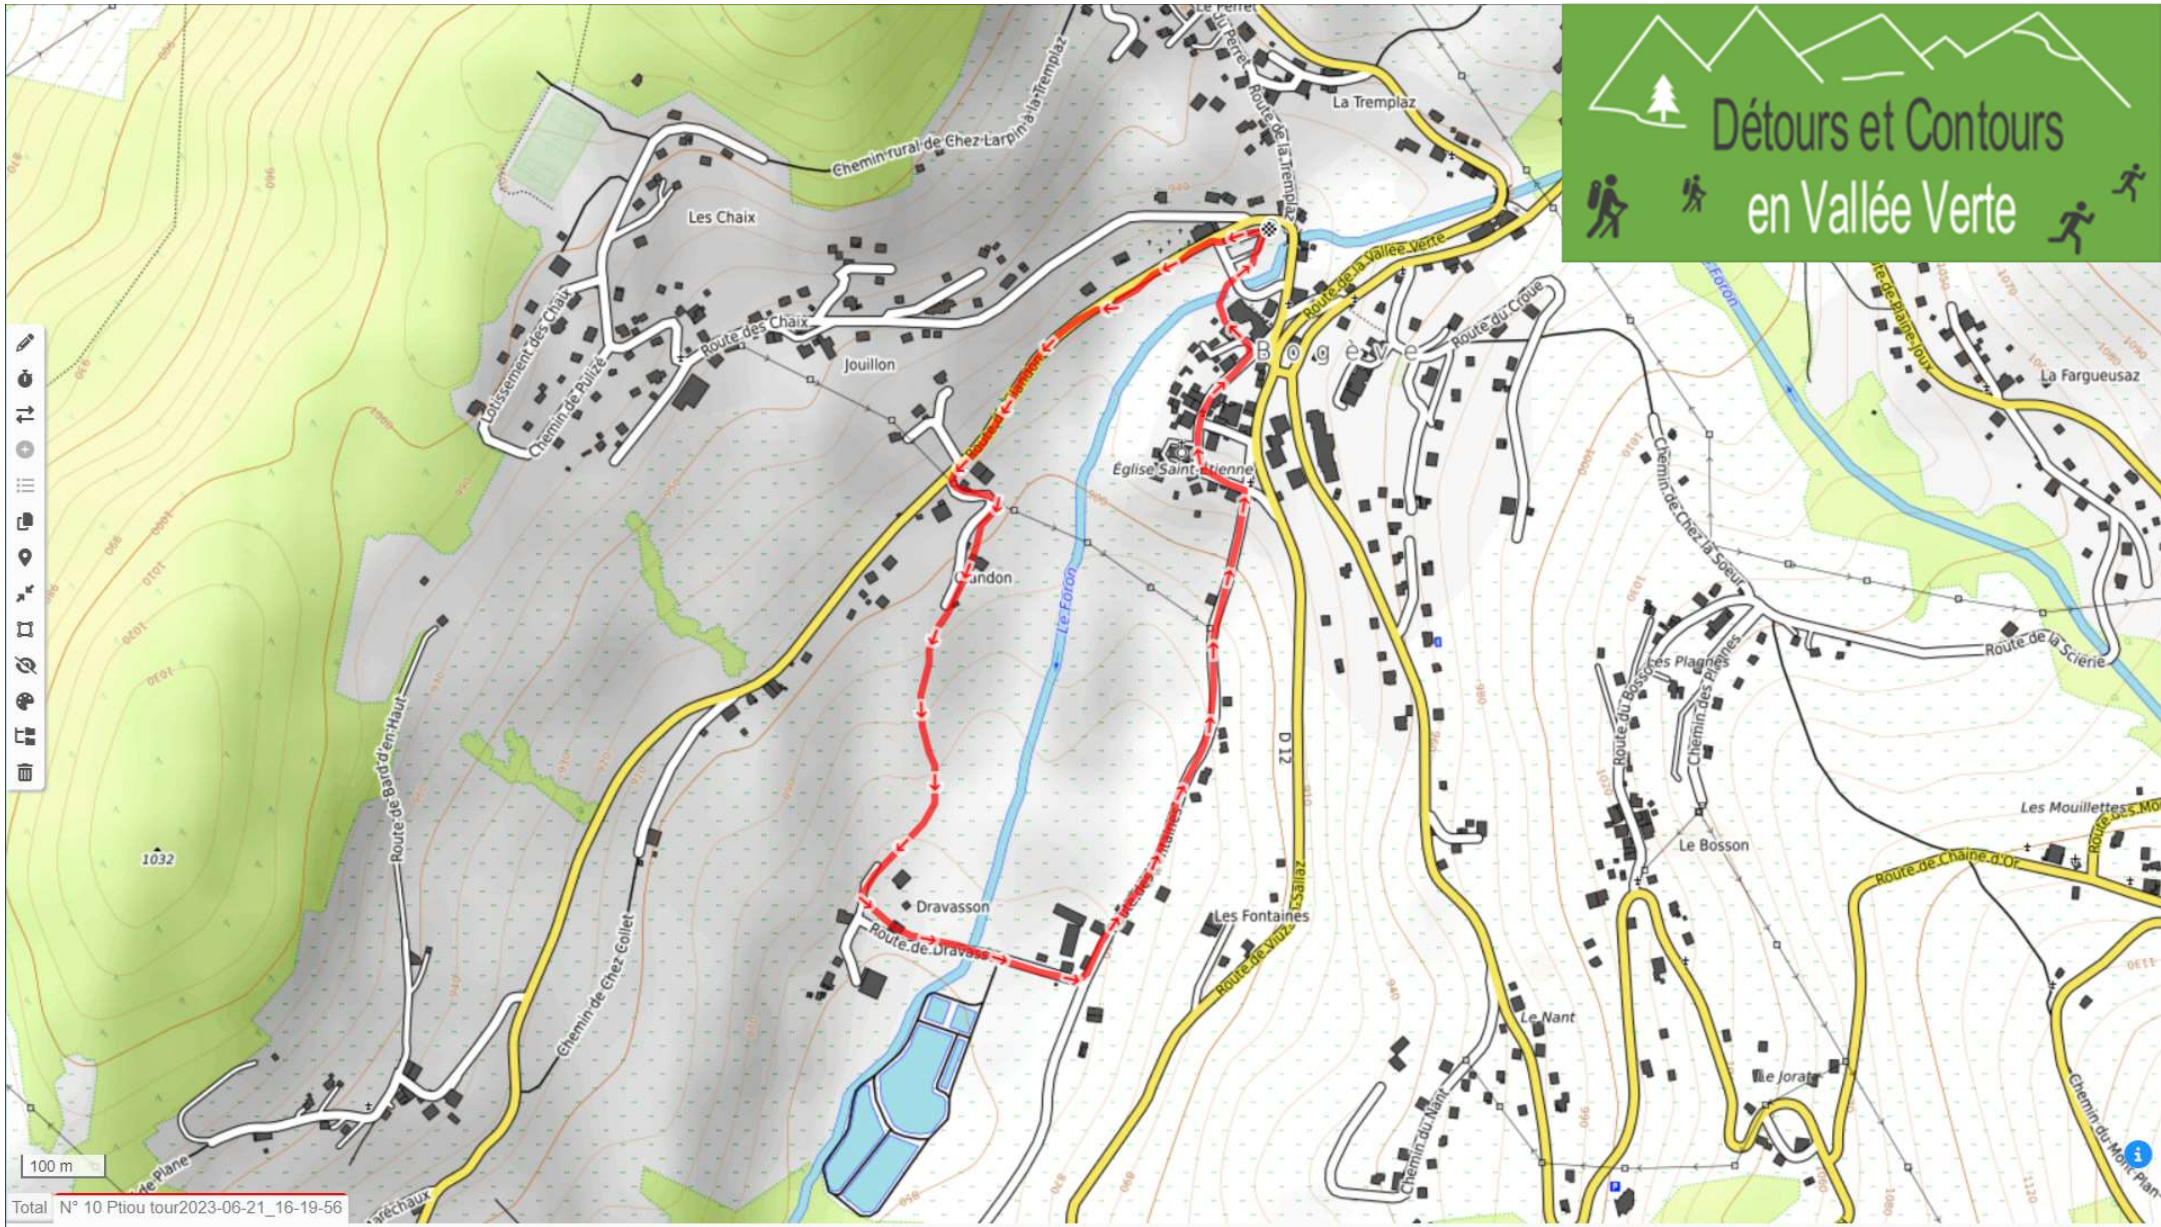

Détours et Contours en Vallée Verte

Total N° 10 Ptiou tour2023-06-21_16-19-56