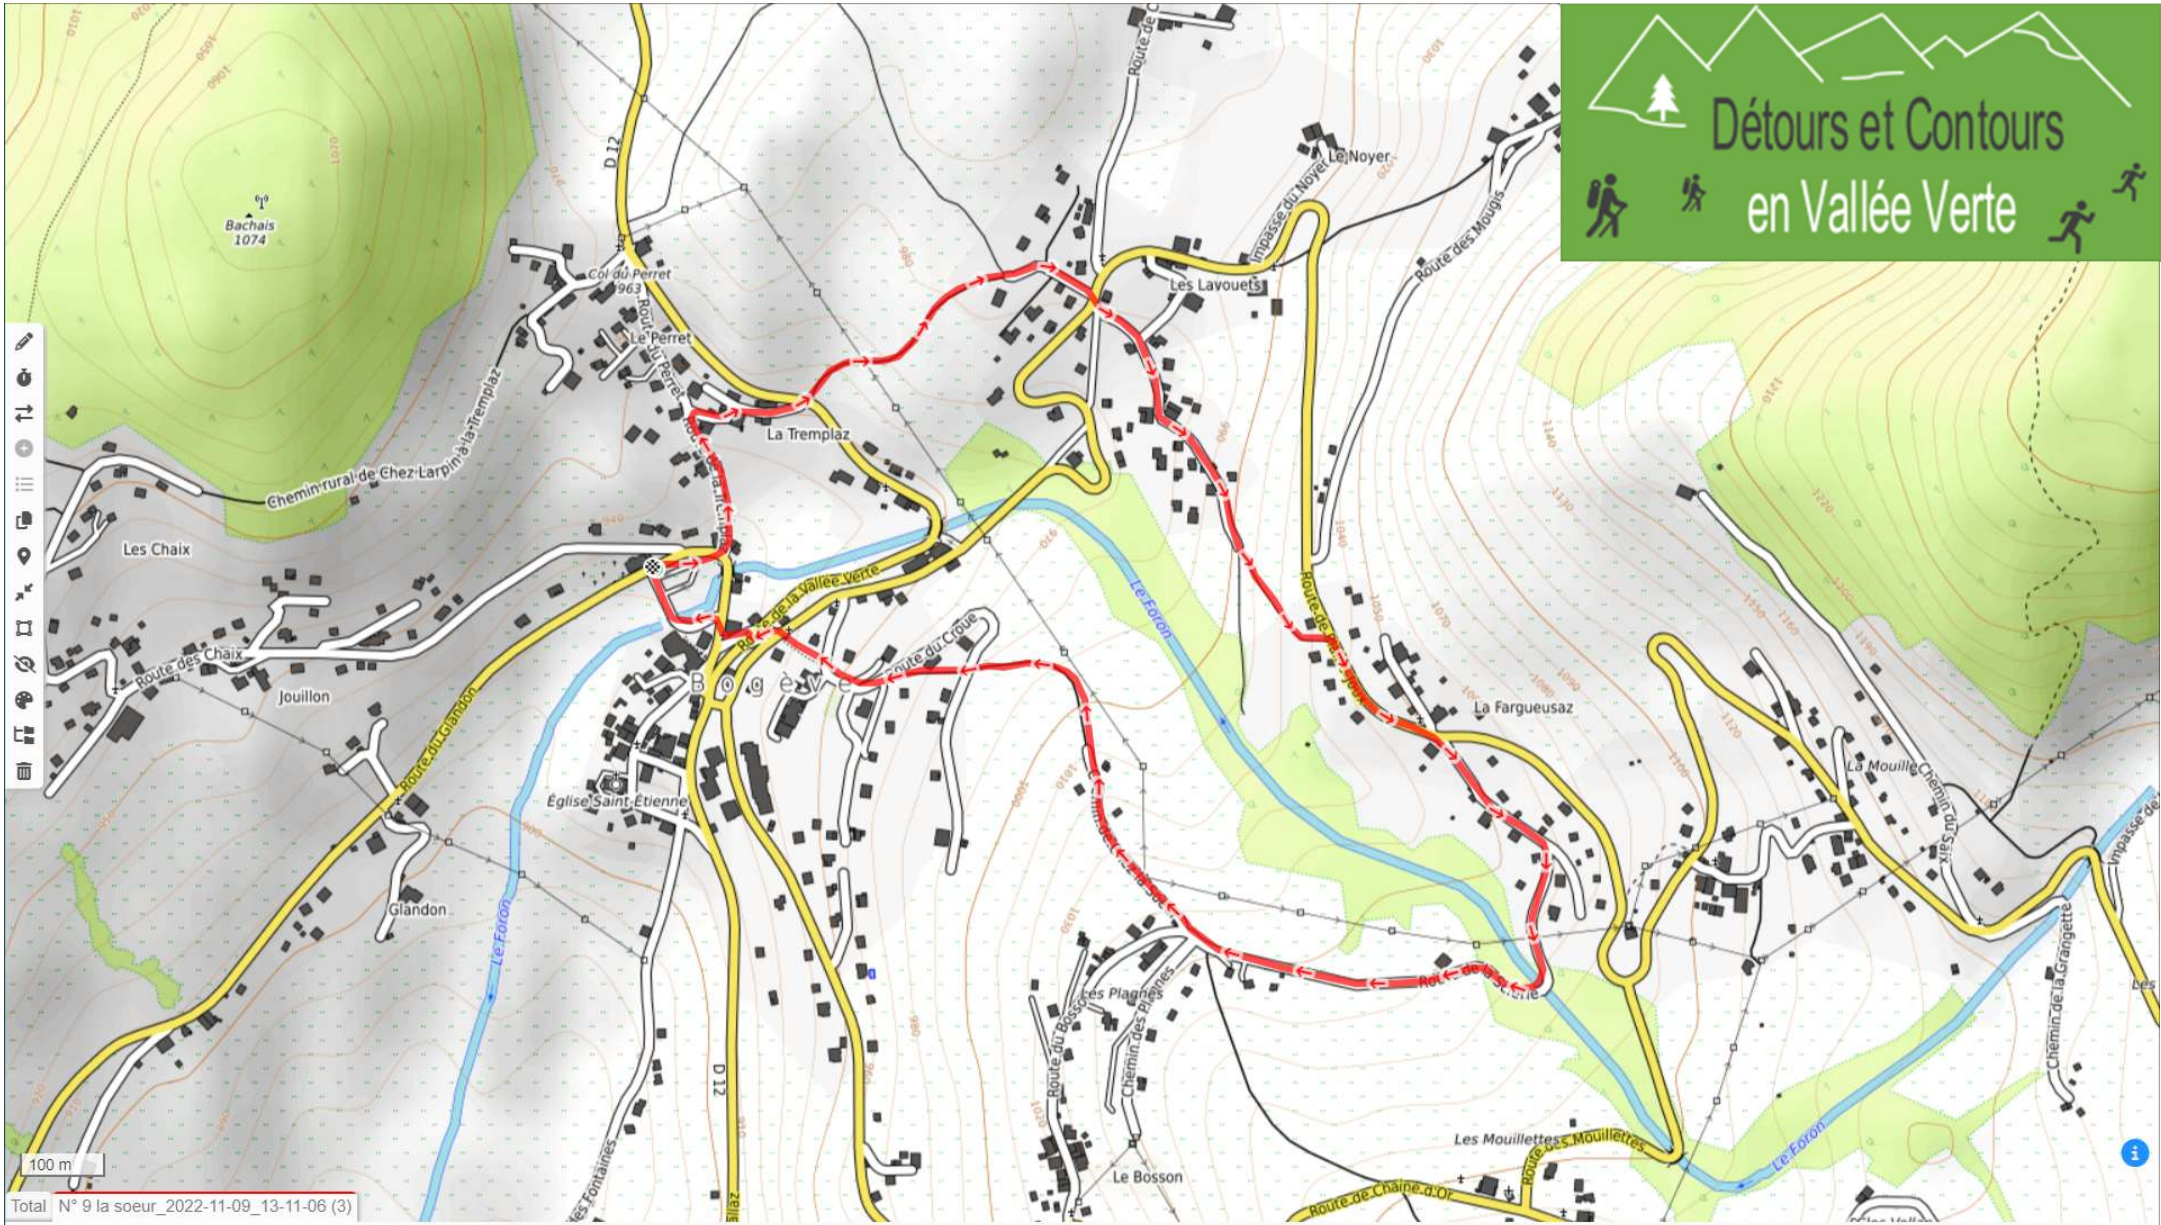

Détours et Contours en Vallée Verte

Total N° 9 la soeur_2022-11-09_13-11-06 (3)

3.21 km	^ 140m v 140m
Distance	Dénivelé
3.4 km/h	0h56
Vitesse	Temps en mouvement
Unités de distance	Unités de vitesse
<input type="button" value="Métrique v"/>	<input type="button" value="Vitesse v"/>