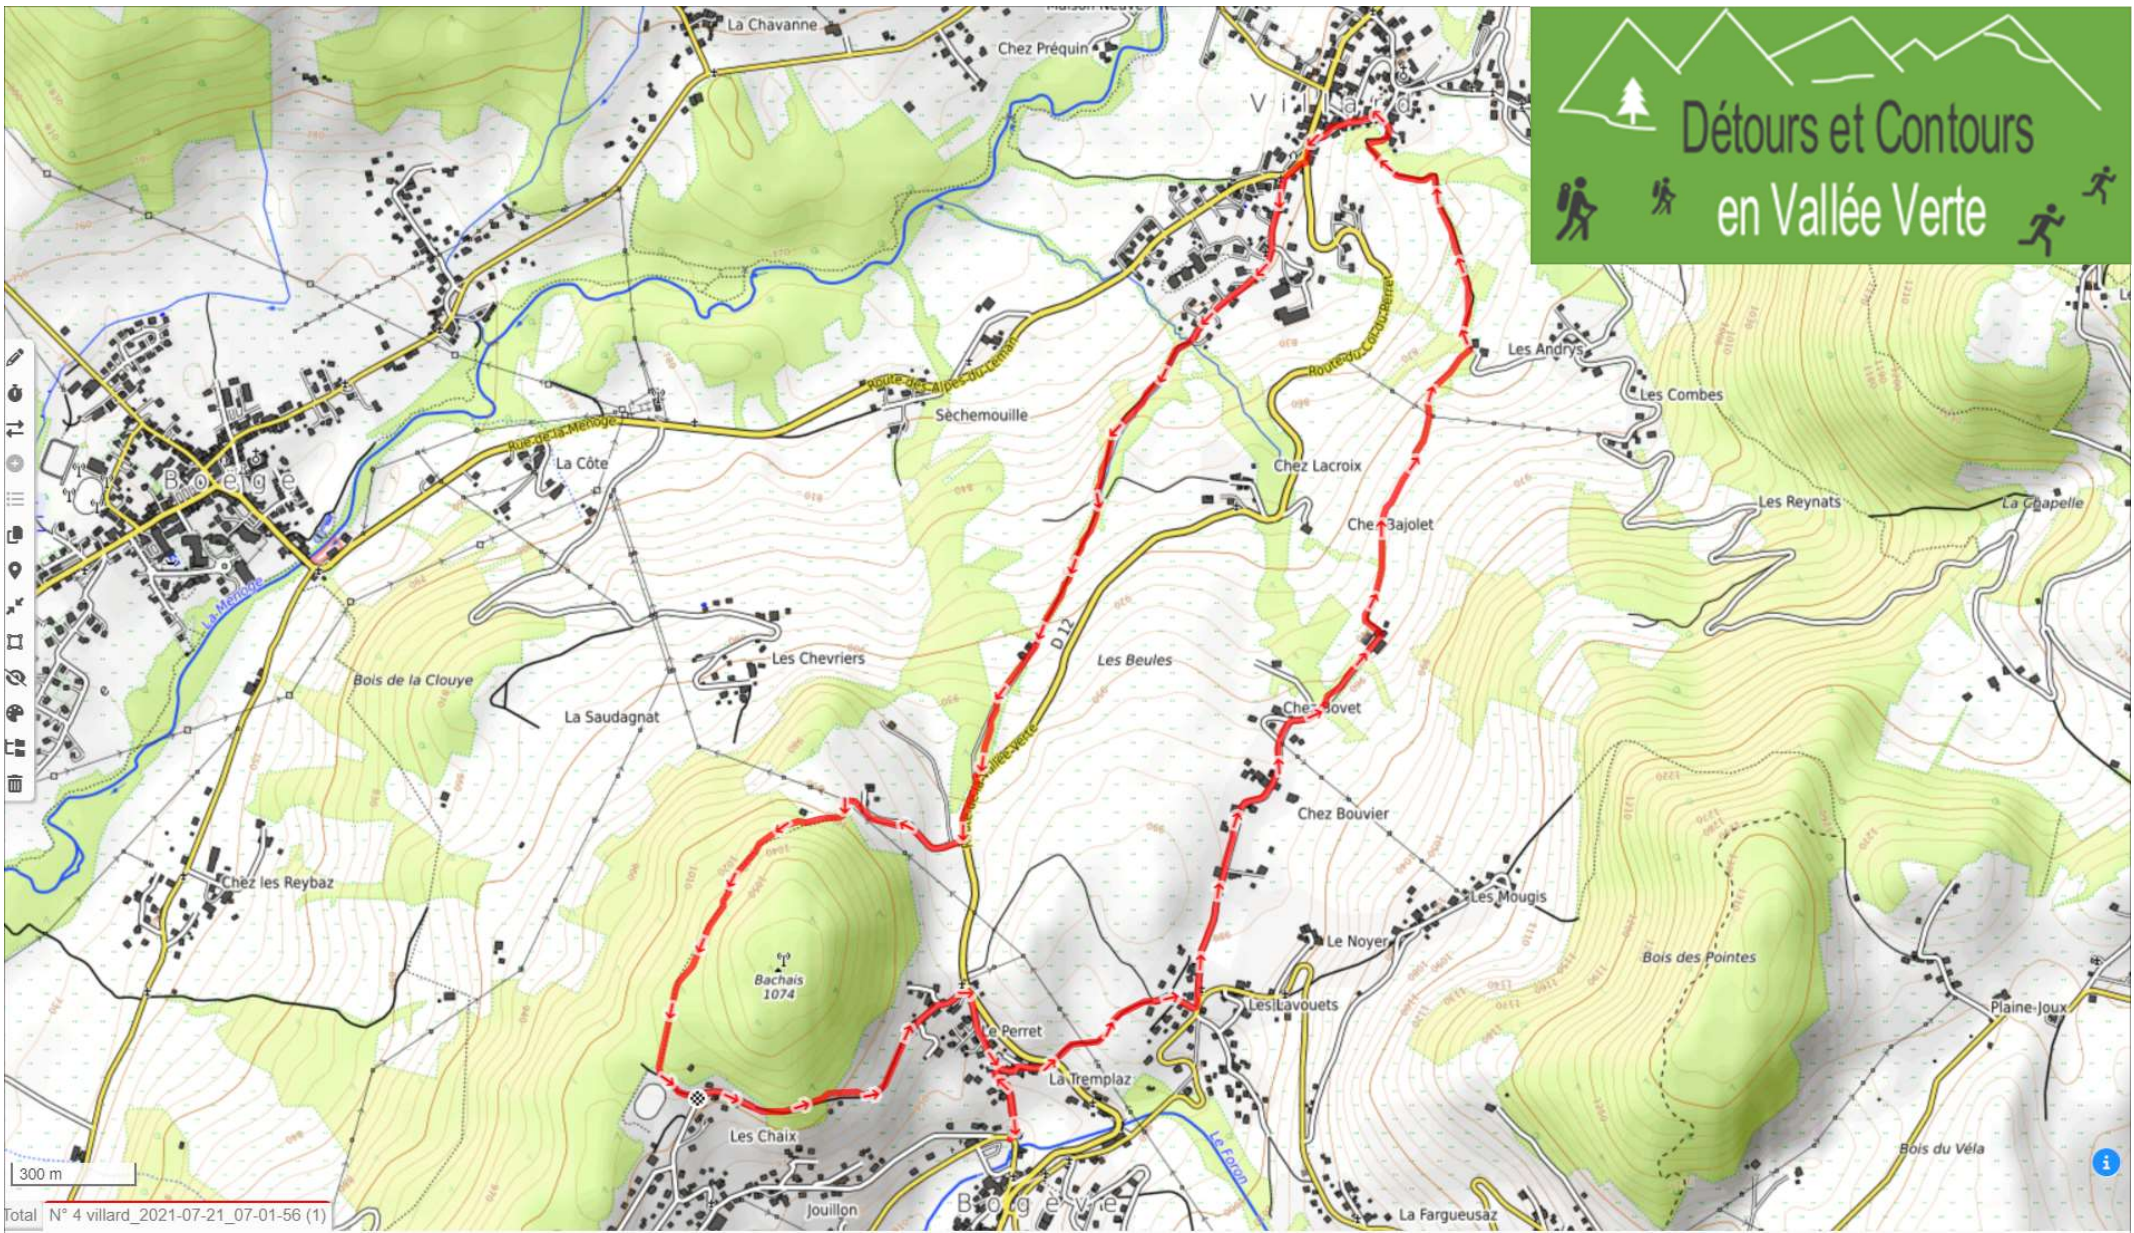

Détours et Contours en Vallée Verte

Total N° 4 villard_2021-07-21_07-01-56 (1)

7.87 km	^ 289m v 293m
Distance	Dénivelé
3.4 km/h	2h17
Vitesse	Temps en mouvement
Unités de distance	Unités de vitesse
<input type="button" value="Métrique"/>	<input type="button" value="Vitesse"/>