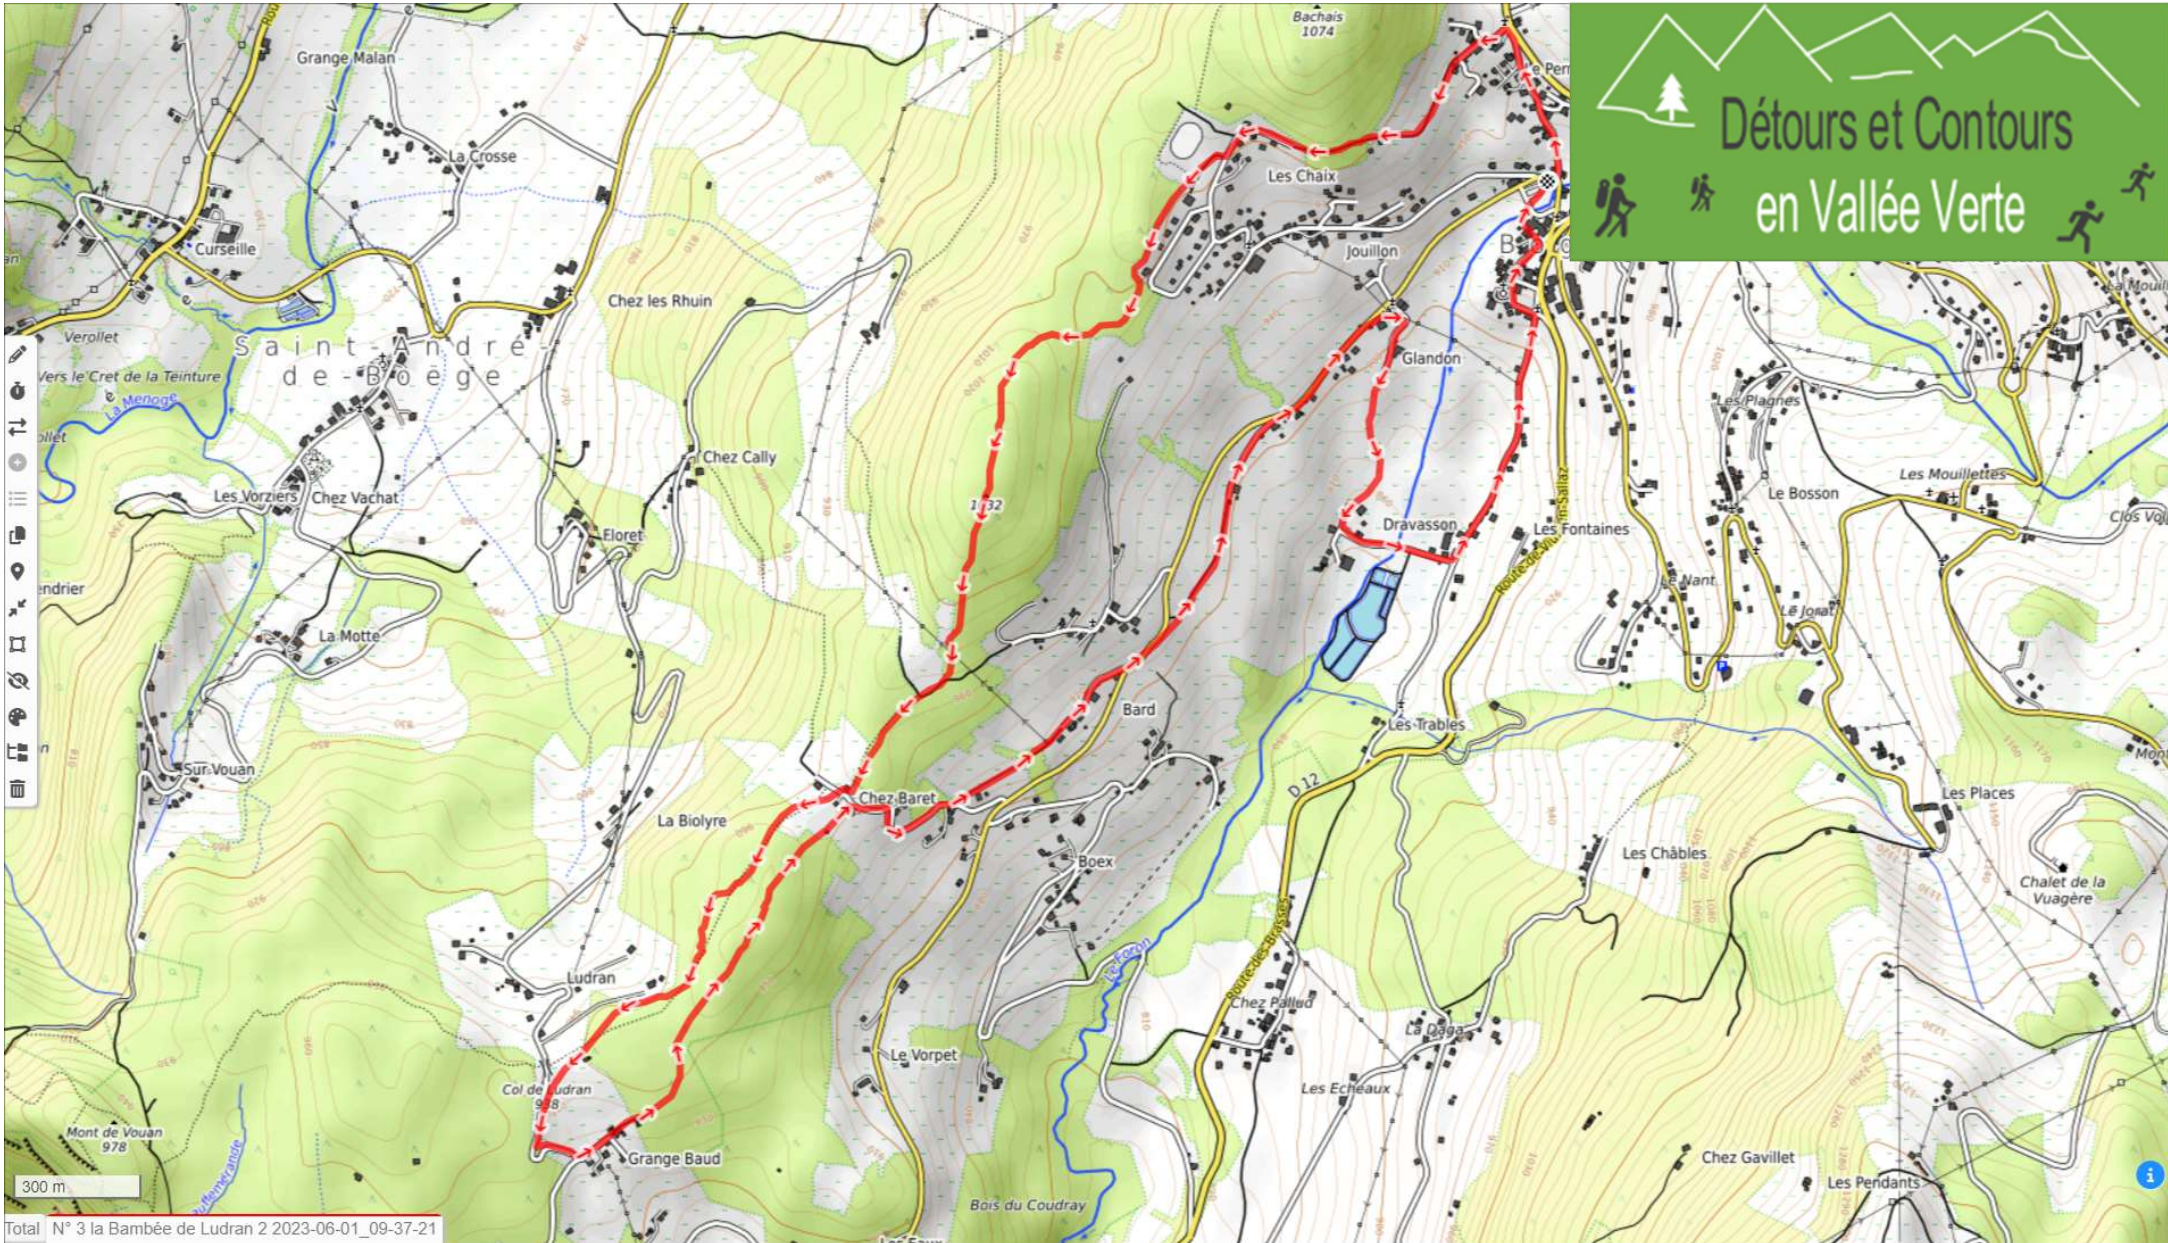

Détours et Contours en Vallée Verte

Total N° 3 la Bambée de Ludran 2 2023-06-01_09-37-21

Métrique

Vitesse

Surface