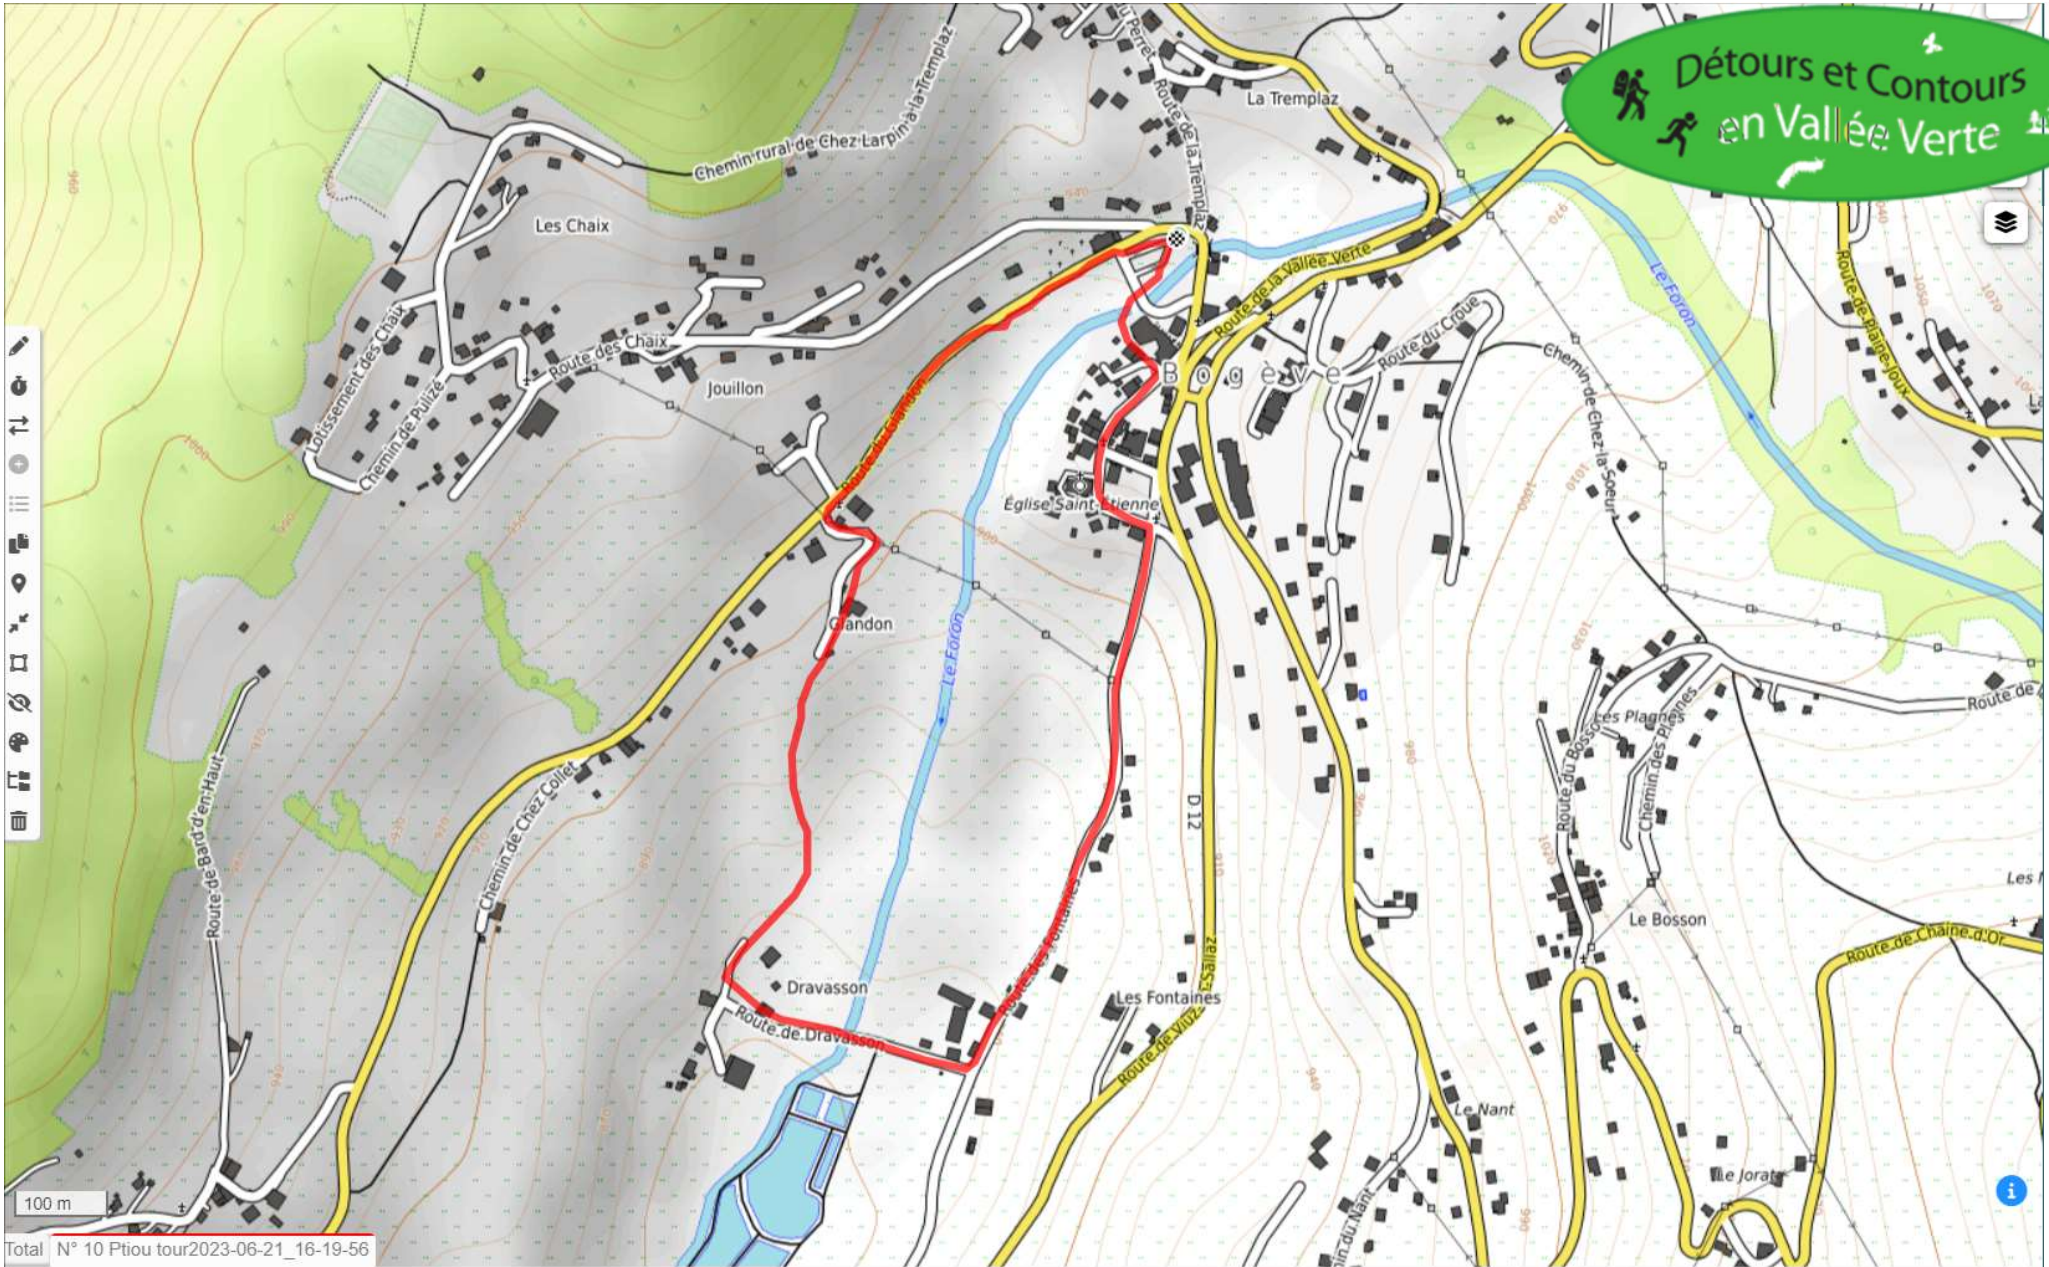

Détours et Contours en Vallée Verte

Total N° 10 Ptiou tour2023-06-21_16-19-56

2.38 km	^ 87m v 86m
Distance	Dénivelé
3.5 km/h	0h40
Vitesse	Temps en mouvement
Unités de distance	Unités de vitesse
<input type="button" value="Métrique"/>	<input type="button" value="Vitesse"/>