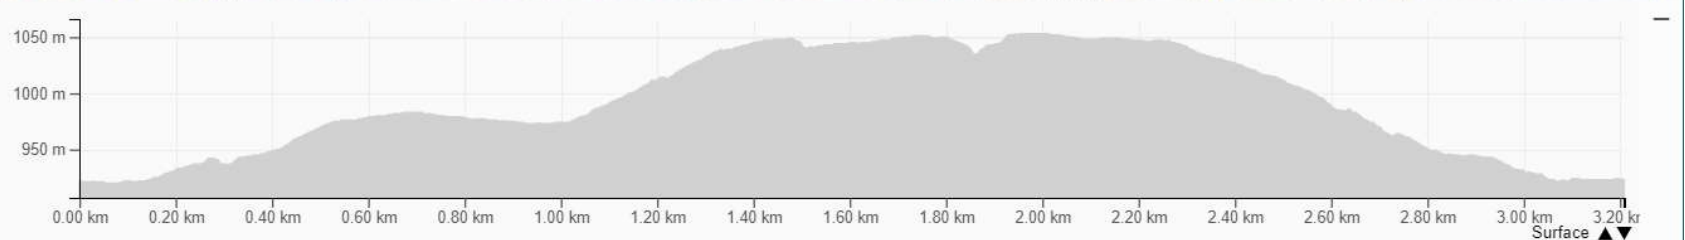

Détours et Contours
en Vallée Verte

Total N° 9 la soeur_2022-11-09_13-11-06 (3)

3.21 km	^ 140m v 140m
Distance	Dénivelé
3.5 km/h	0h54
Vitesse	Temps en mouvement
Unités de distance	Unités de vitesse
<input type="button" value="Métrique"/>	<input type="button" value="Vitesse"/>

0.00 km 0.20 km 0.40 km 0.60 km 0.80 km 1.00 km 1.20 km 1.40 km 1.60 km 1.80 km 2.00 km 2.20 km 2.40 km 2.60 km 2.80 km 3.00 km 3.20 km Surface