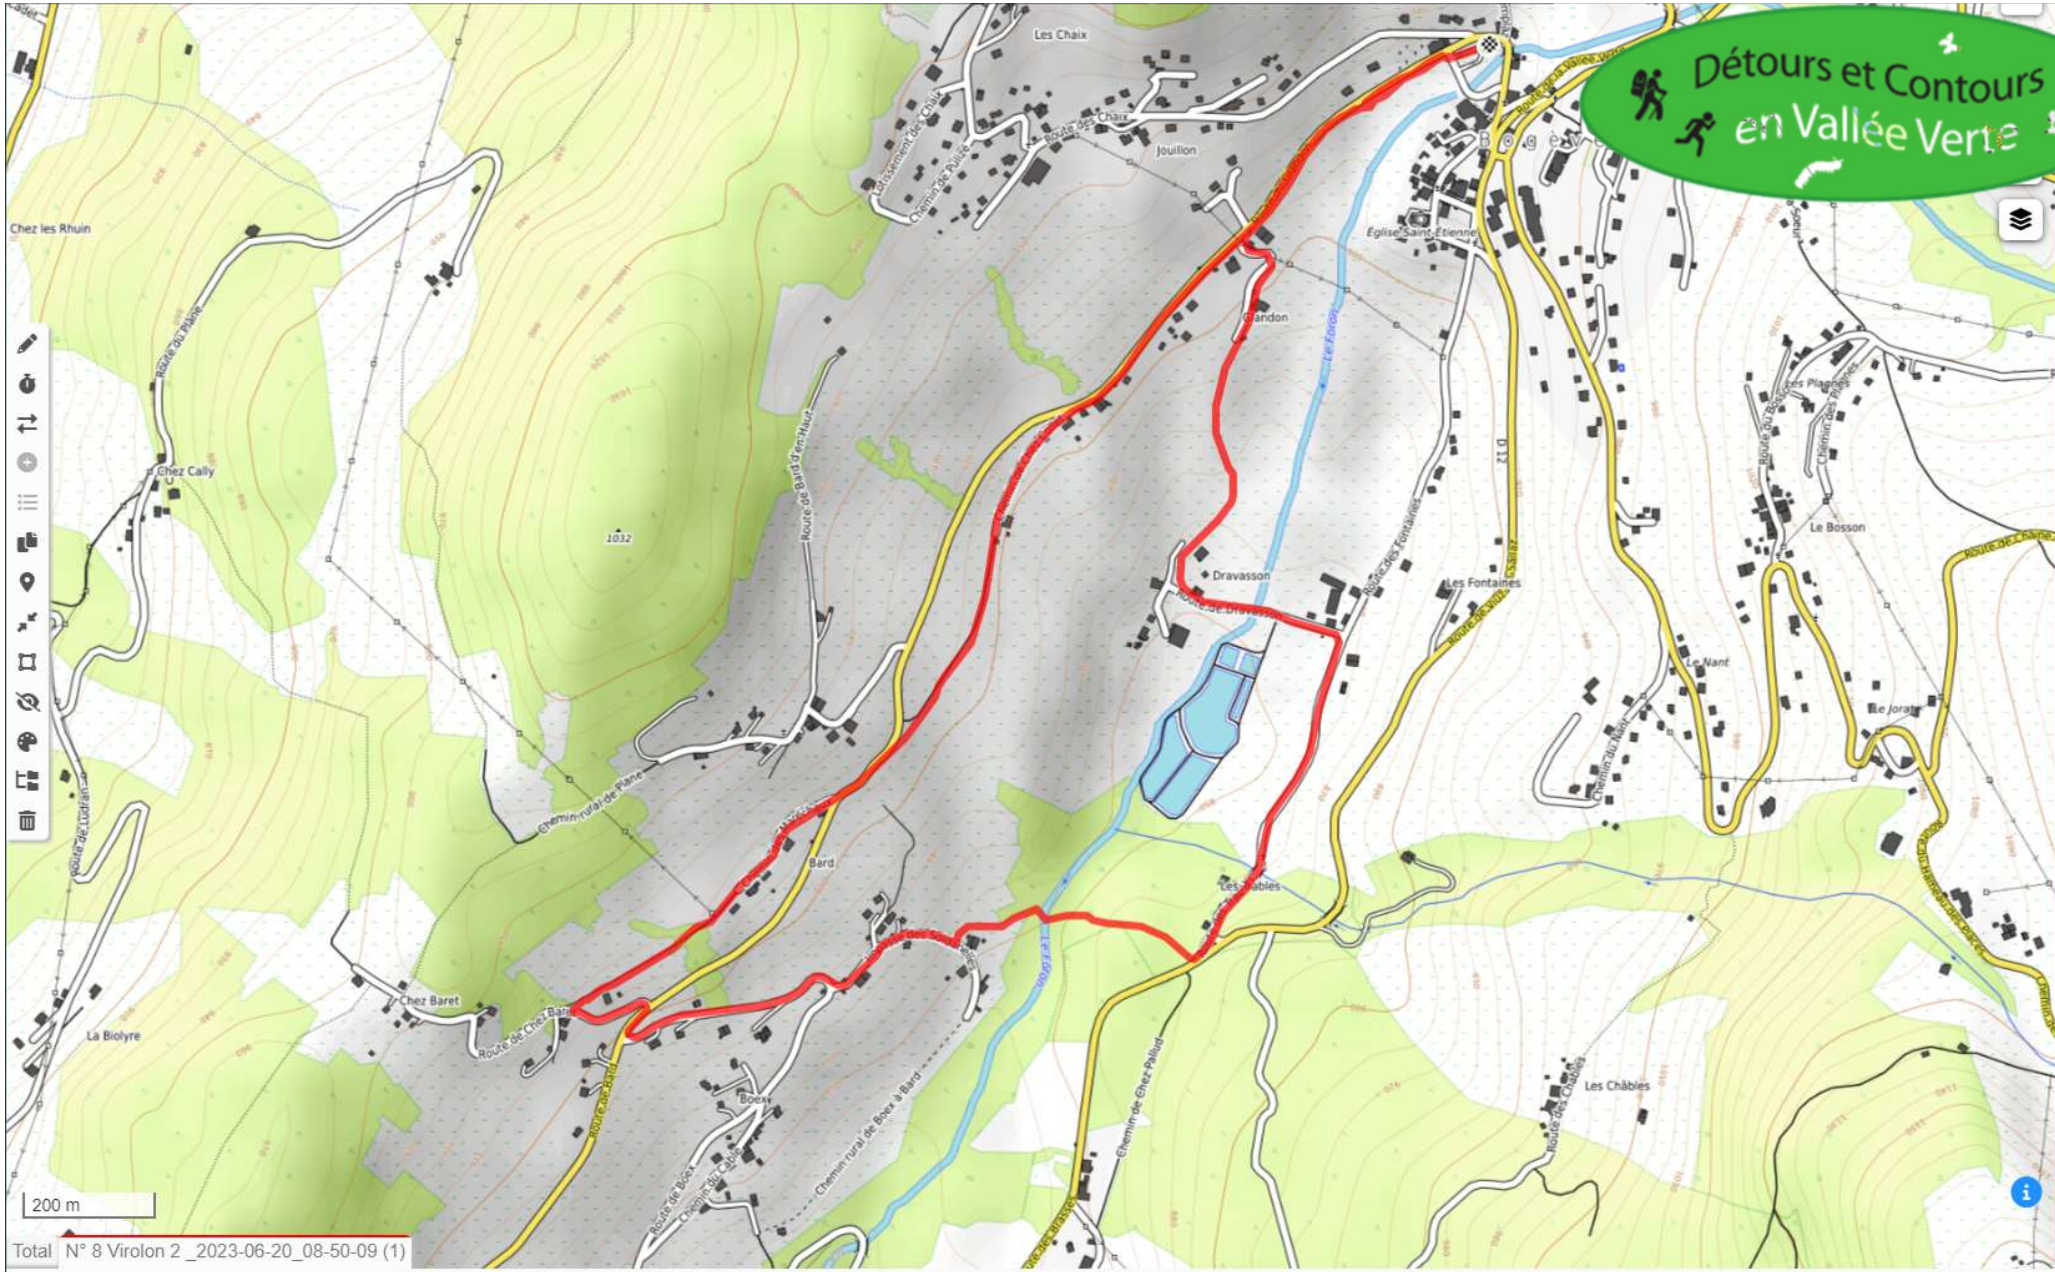

**Détours et Contours en Vallée Verte**

Total N° 8 Virolon 2 \_2023-06-20\_08-50-09 (1)

5.08 km	^ 176m v 175m
Distance	Dénivelé
3.5 km/h	1h26
Vitesse	Temps en mouvement
Unités de distance	Unités de vitesse
Métrique	Vitesse