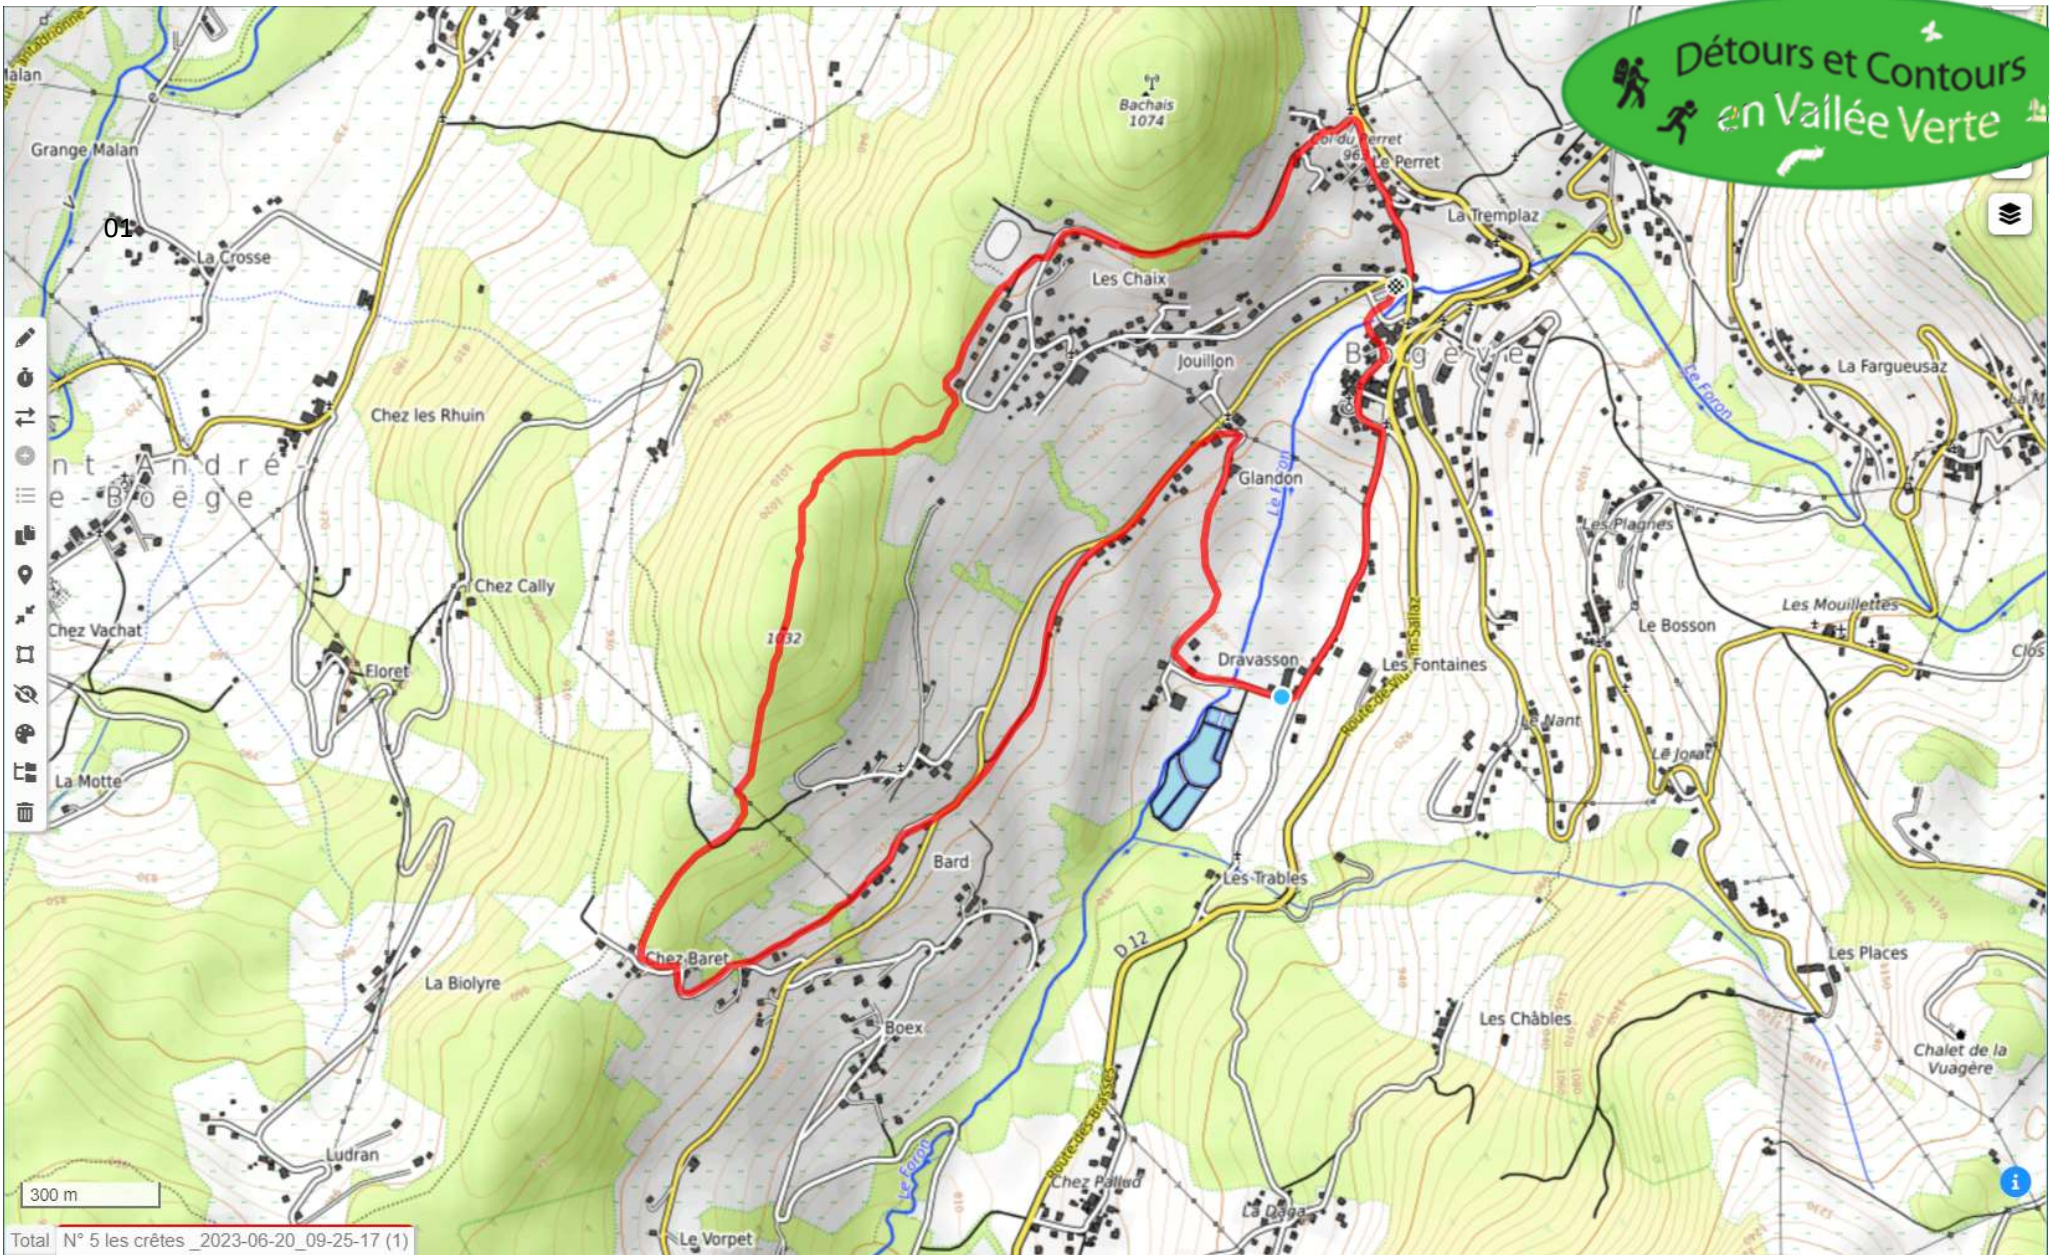

Détours et Contours en Vallée Verte

Total N° 5 les crêtes _2023-06-20_09-25-17 (1)

6.84 km	^ 227m v 228m
Distance	Dénivelé
3.6 km/h	1h54
Vitesse	Temps en mouvement
Unités de distance	Unités de vitesse

Métrique Vitesse

Distance: 5.8 km
 Altitude: 853 m
 Segment: 6.8 km
 Catégorie: Inconnue

Surface