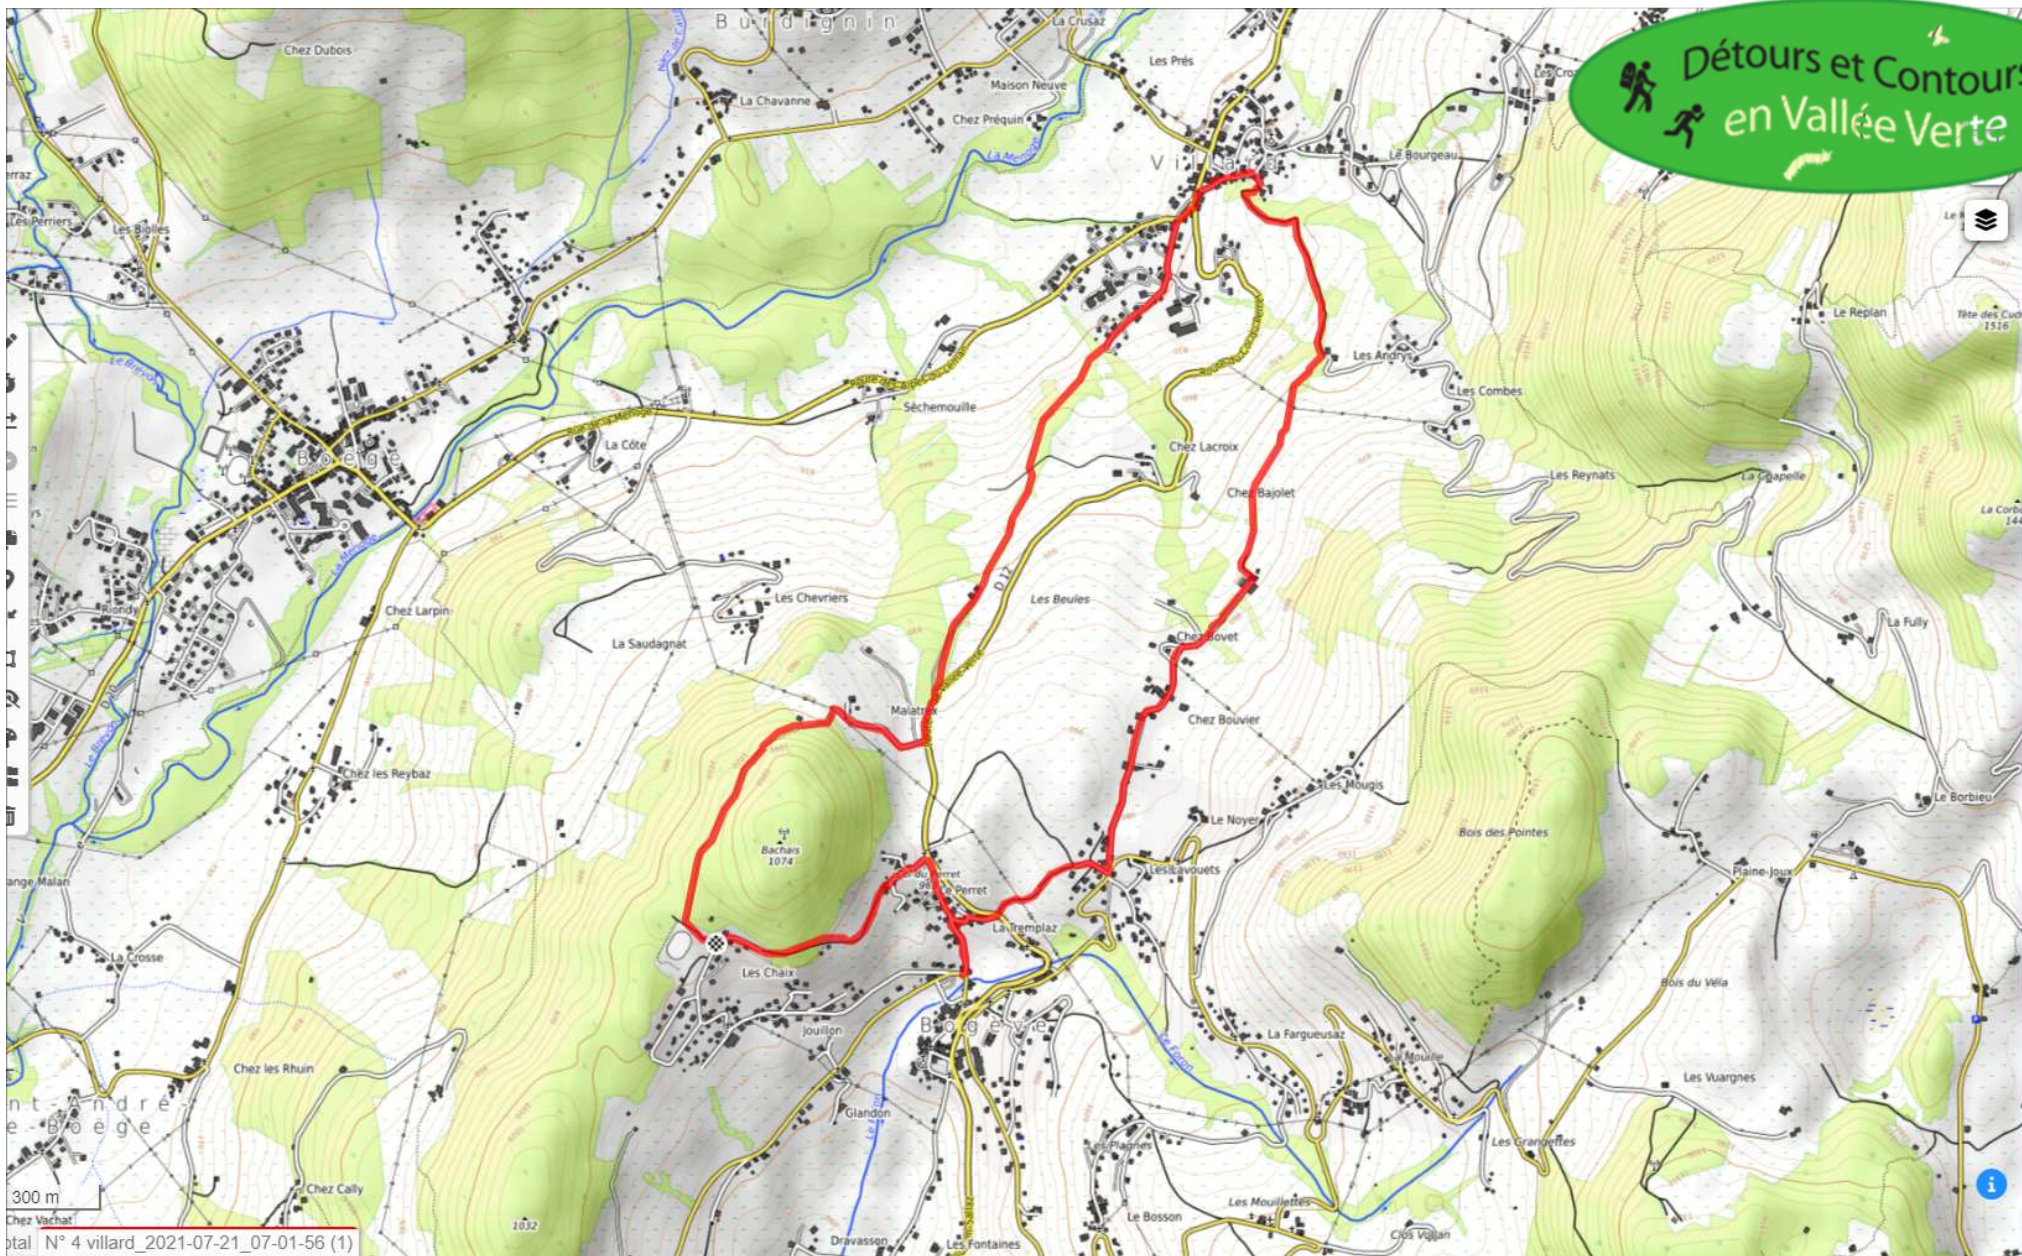

Détours et Contours en Vallée Verte

total N° 4 villard_2021-07-21_07-01-56 (1)

7.87 km	^ 289m v 293m
Distance	Dénivelé
3.5 km/h	2h14
Vitesse	Temps en mouvement
Unités de distance	Unités de vitesse
<input type="button" value="Métrique"/>	<input type="button" value="Vitesse"/>