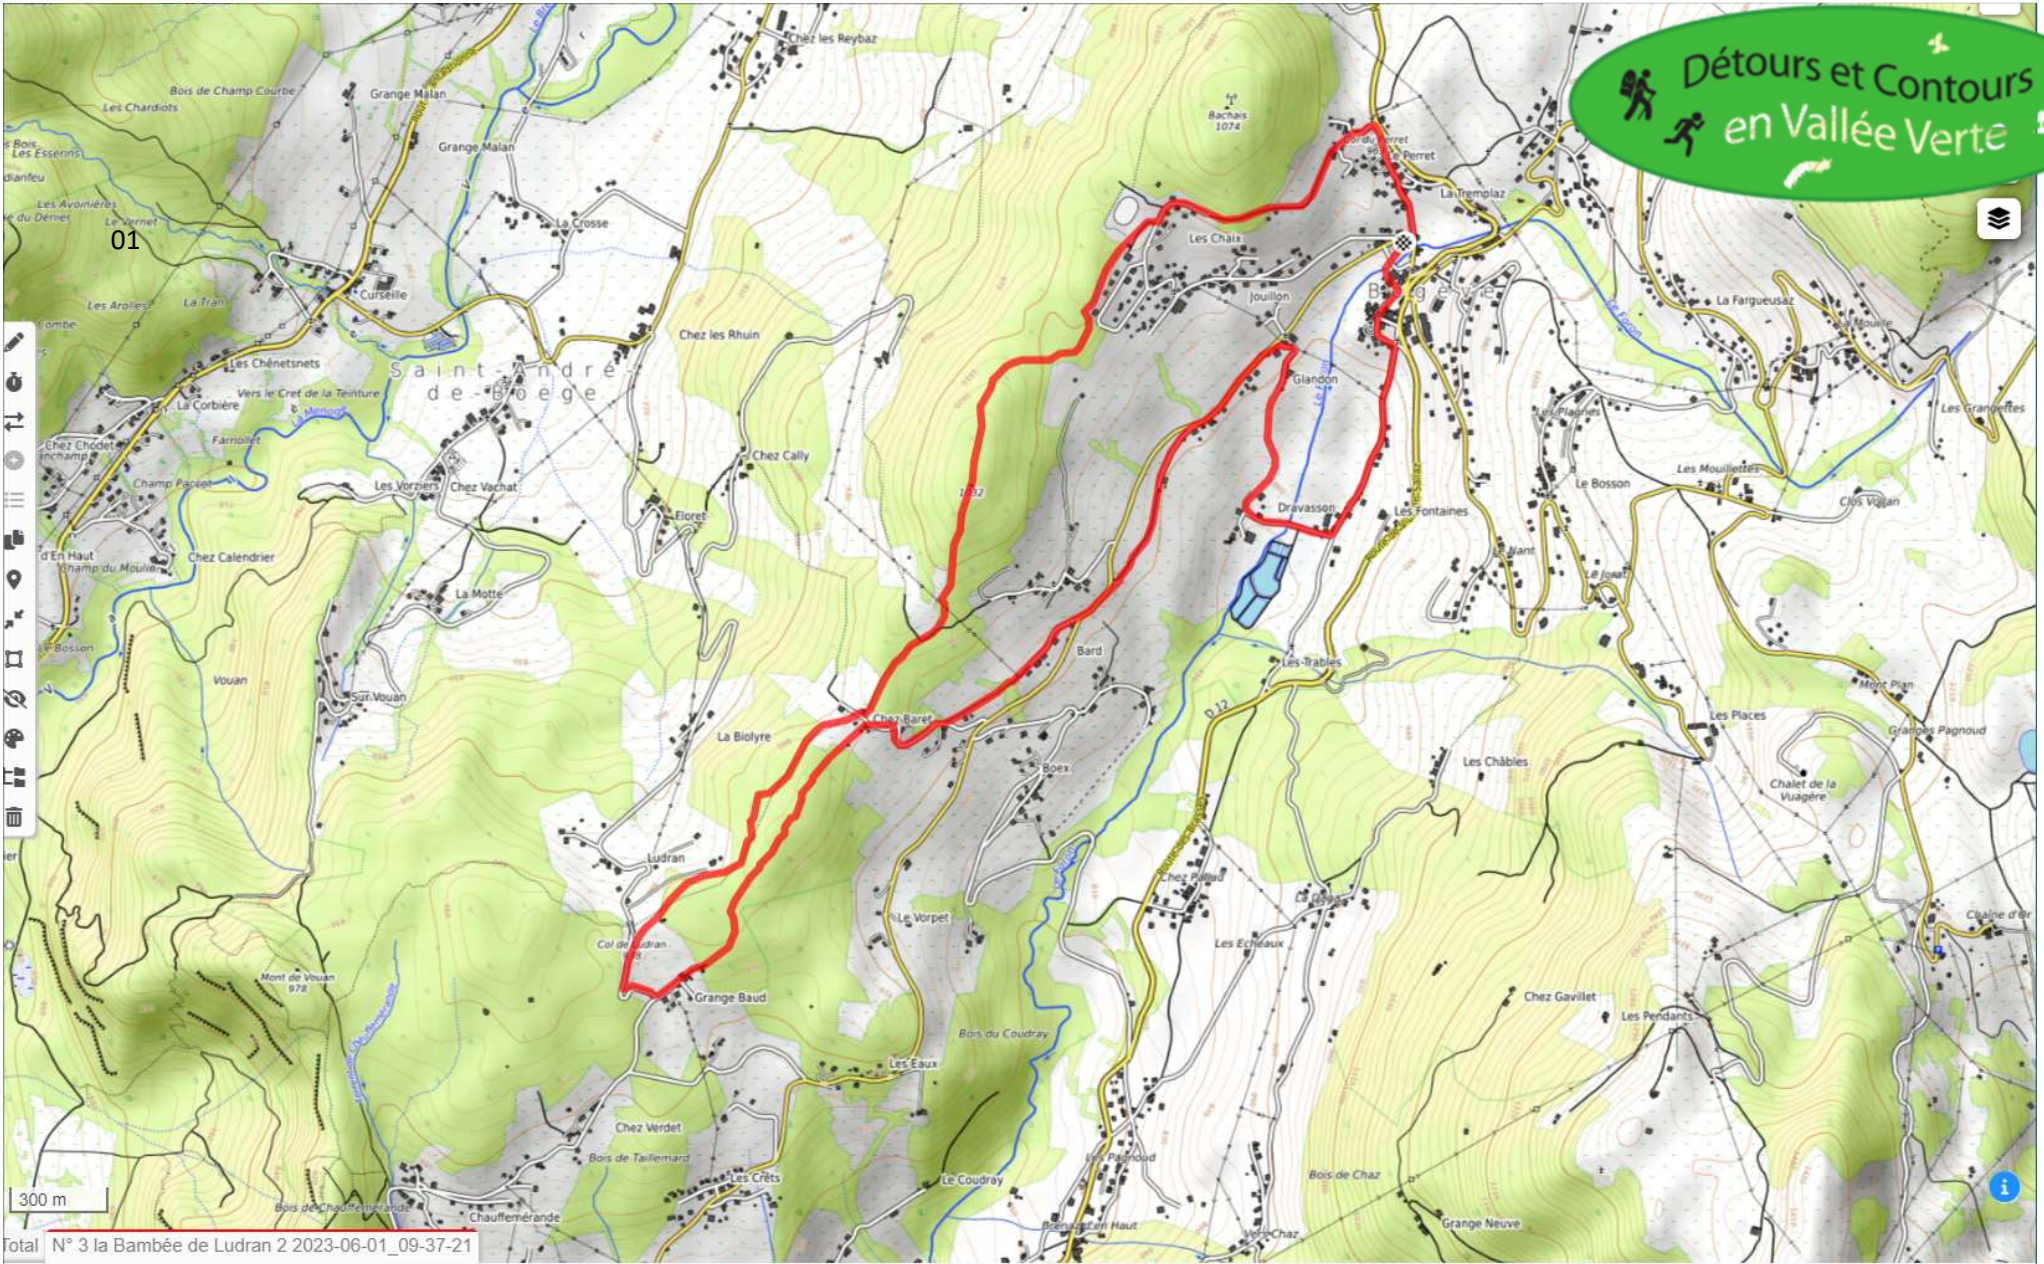

**Détours et Contours**  
en Vallée Verte

Total N° 3 la Bambée de Ludran 2 2023-06-01\_09-37-21